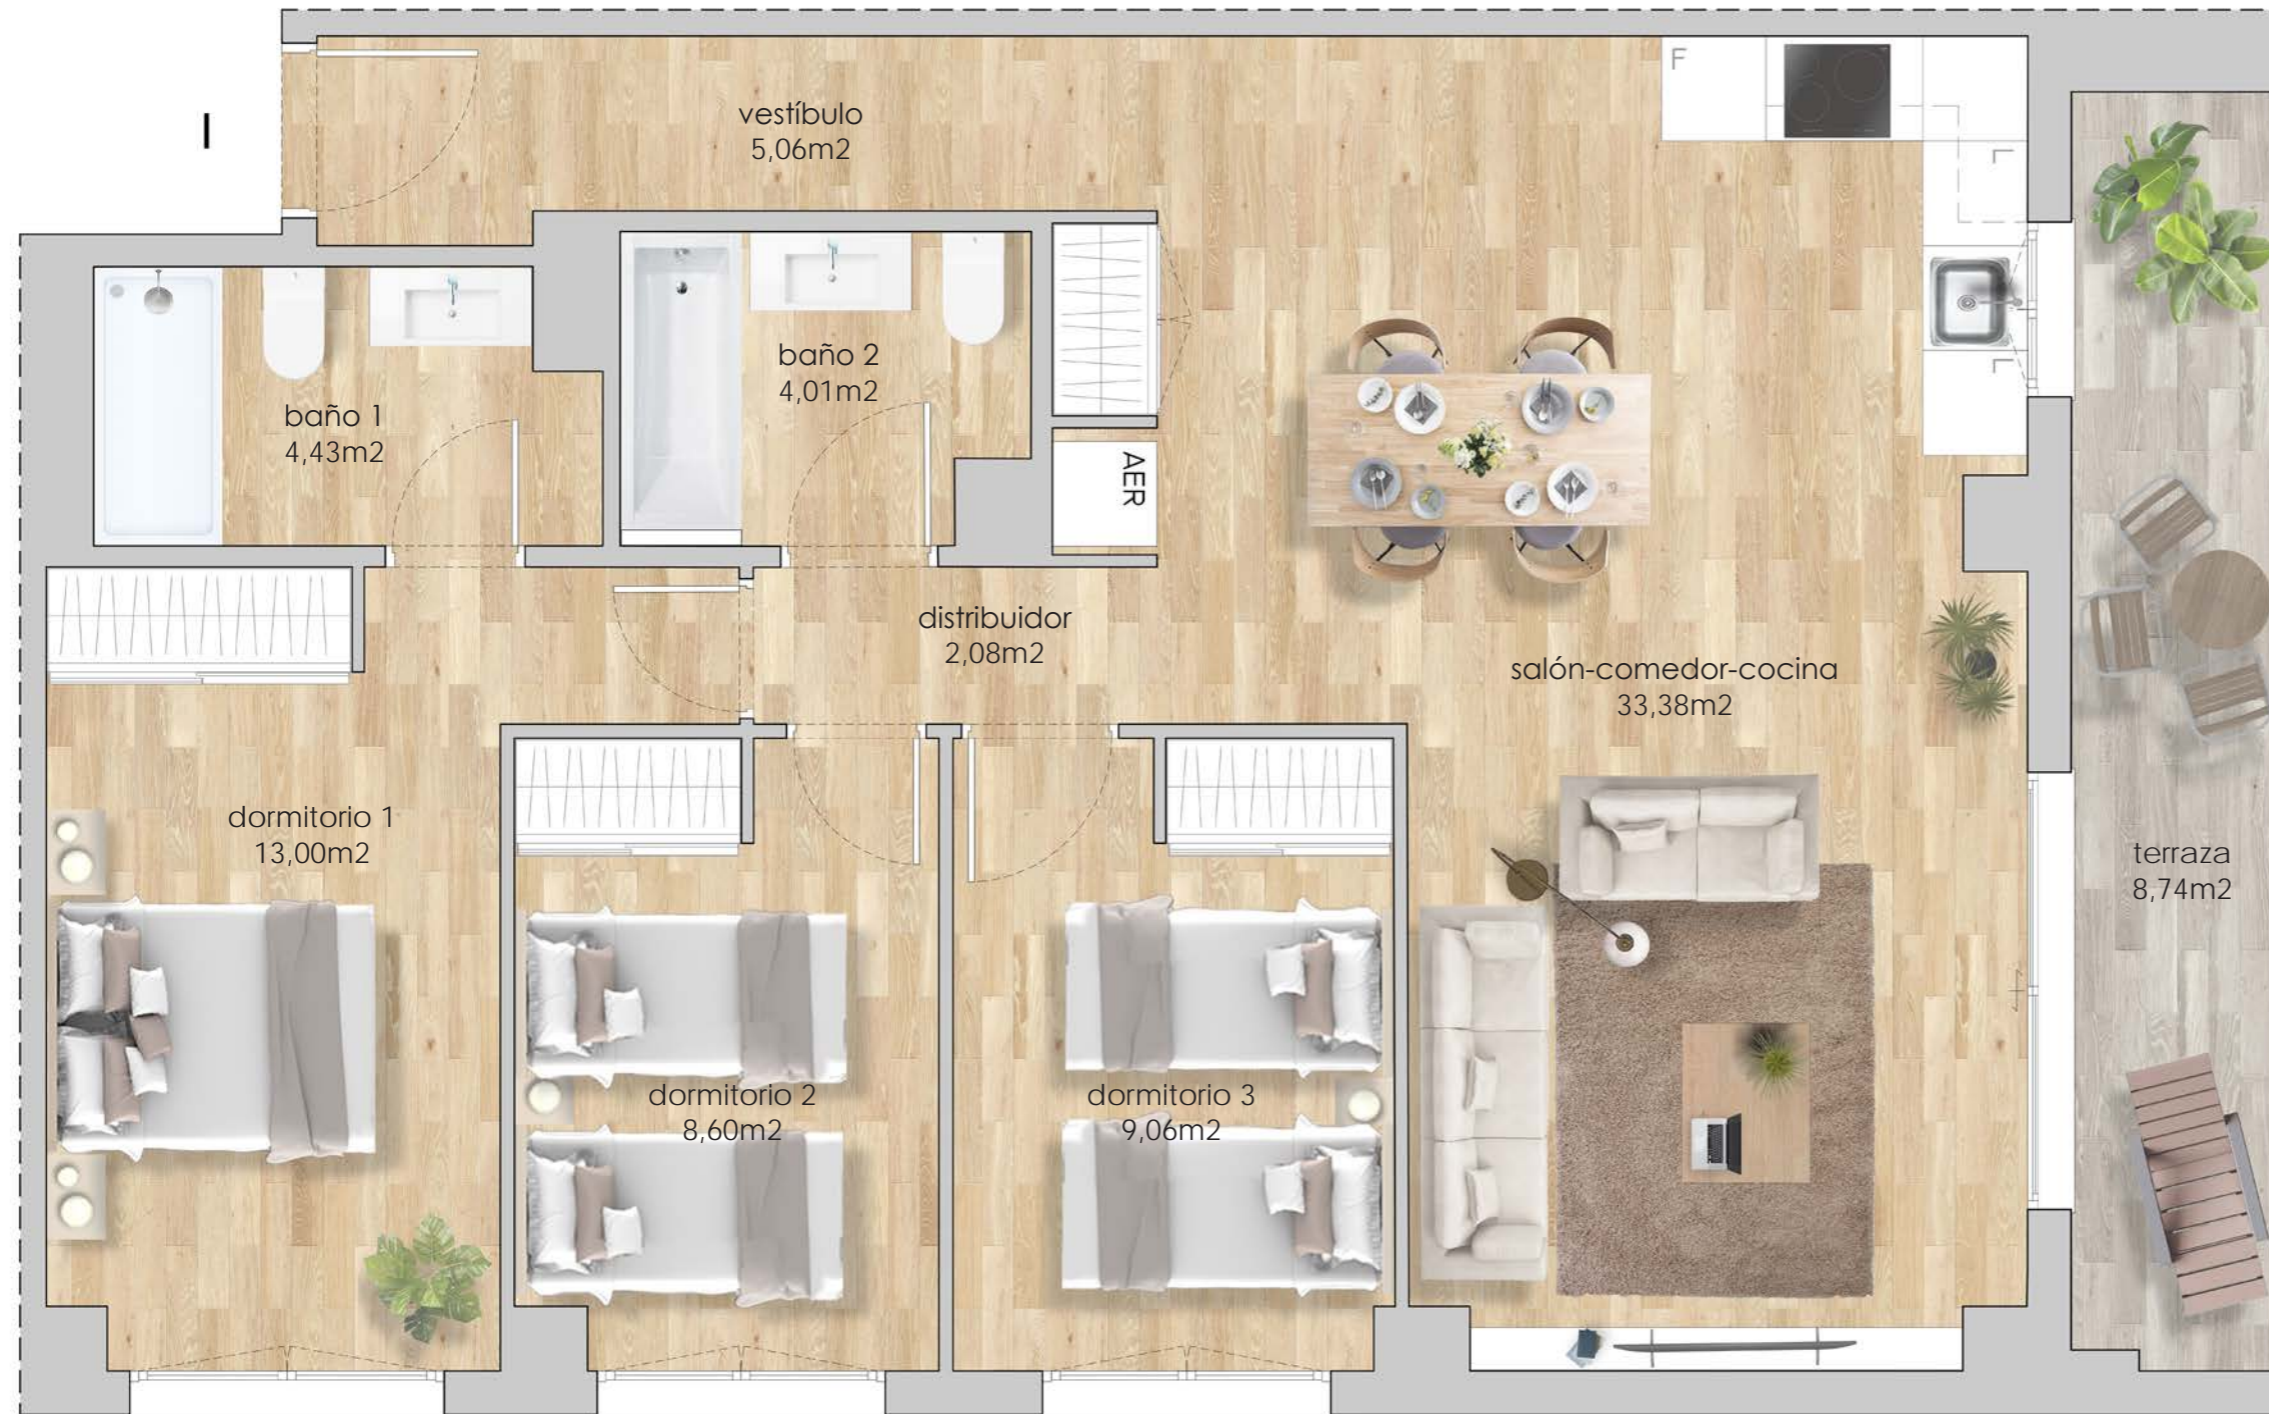

GREEN QUART RESIDENCIAL

BLOQUE 1_PLANTA 1-12 LETRA I

SUPERFICIE ÚTIL 79,61m²
TERRAZA 8,74m²
SUPERFICIE ÚTIL TOTAL 88,35m²

SUPERFICIE COMPUTABLE DESDE 83,73m²
HASTA 84,08m²

SUPERFICIE CONSTRUIDA CON ZZCC 109,67m²

*Plano orientativo, tanto parte gráfica como los datos referidos a su superficie, según proyecto Básico presentado a licencia y a calificación provisional. No vinculante ni contractual. Pudiendo sufrir modificaciones por requerimientos técnicos, administrativos o de obra.